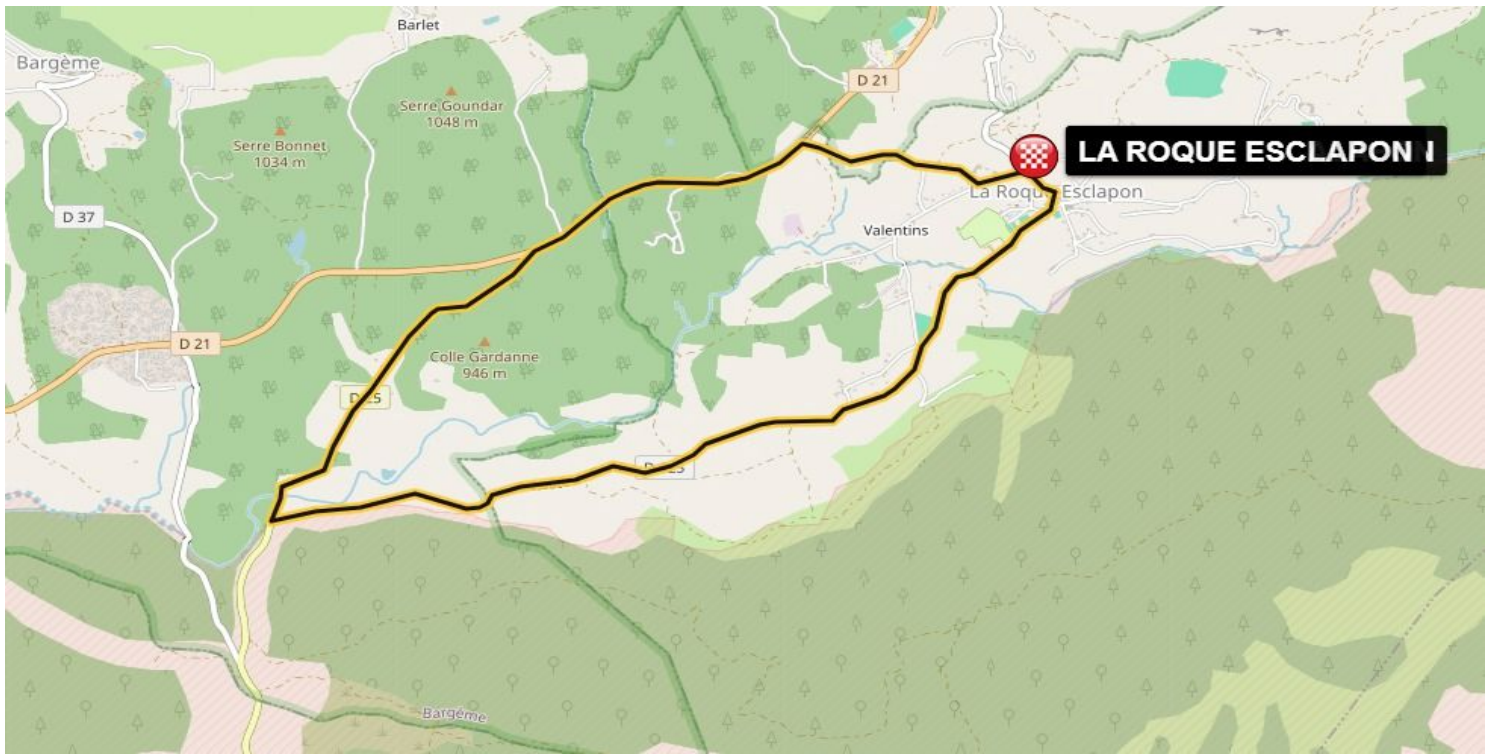

LA ROQUE ESCLAPON I

LA ROQUE ESCLAPON
959 m

LA ROQUE ESCLAPON
959 m